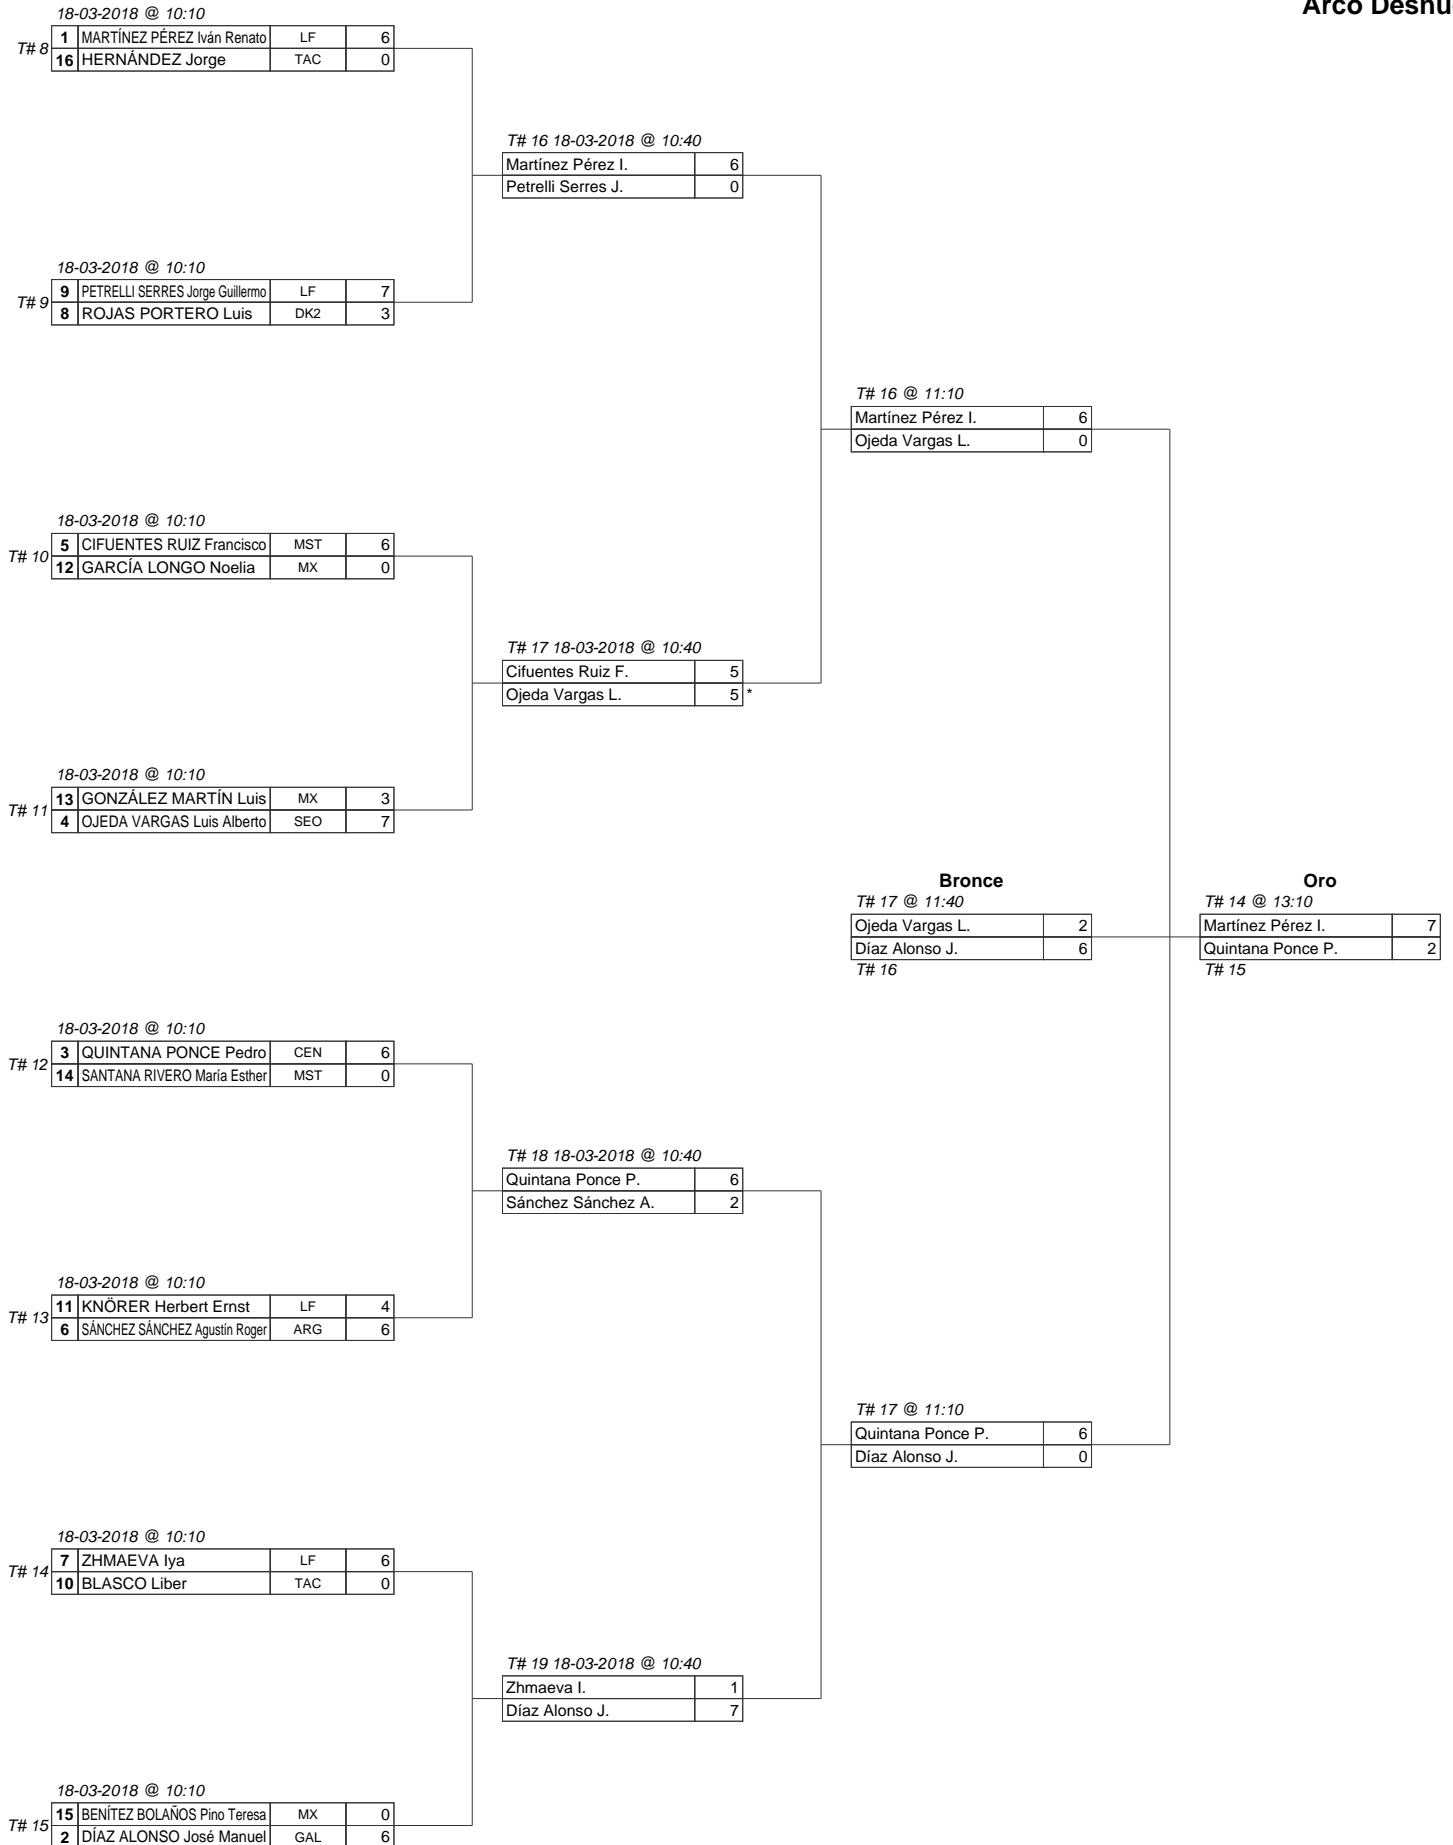

Arco Desnudo

Arco Olímpico Oro

Pos.	Atleta	P/A/C	Calif.	1/16	1/8	1/4	1/2	Oro
1	BETHENCOURT SANTANA Raúl	SEO Club Deportivo Seo	558-01	Pase directo	6	6	6	6
2	PEY COLOMO Carlos Luis	MLP Malpaisomys	553-02	Pase directo	6	1	6	0
3	PÉREZ SÁNCHEZ Agustín	BOR Bóreas	474-11	Pase directo	5	6	0	5*
4	GONZÁLEZ Susi	MLP Malpaisomys	498-05	Pase directo	6	5	0	5
5	CARBALLO FLORIZOONE Pedro Xavier	SCP San Crispín	516-04	Pase directo	6	(0)	5	
6	NAVARRO RIVERO Joel	SEO Club Deportivo Seo	448-14	Pase directo	6	(0)	4	
7	CHERCHI Cristian	SCP San Crispín	485-08	Pase directo	7	(0)	0	
7	GONZÁLEZ TORO Alejandro	PER Personal	475-10	Pase directo	6	(0)	0	
9	BARTLETT Gary	LF La Flecha	487-06	Pase directo	5			
9	GONZÁLEZ MOARES José Ángel	SEO Club Deportivo Seo	305-18		6	4		
9	HERNÁNDEZ GARCÍA José Guanareme	LF La Flecha	462-13	Pase directo	4			
9	LÓPEZ BALSEIRO José Antonio	SEO Club Deportivo Seo	474-12	Pase directo	0			
9	ORTÍZ MARTÍN Carlos Alberto	SEO Club Deportivo Seo	524-03	Pase directo	4			
9	PÁEZ RAMOS Zelay	MLP Malpaisomys	484-09	Pase directo	3			
9	PÉREZ BORDÓN Luisa	BOR Bóreas	345-17		6	0		
9	ZECCHETTO Gian Luca	BOR Bóreas	486-07	Pase directo	2			
17	CAMARASA SORIANO Javier	MLP Malpaisomys	385-16		0			
17	SANTANA BENÍTEZ Carlos Efraín	MX Club Deportivo Maxoarco	403-15		4