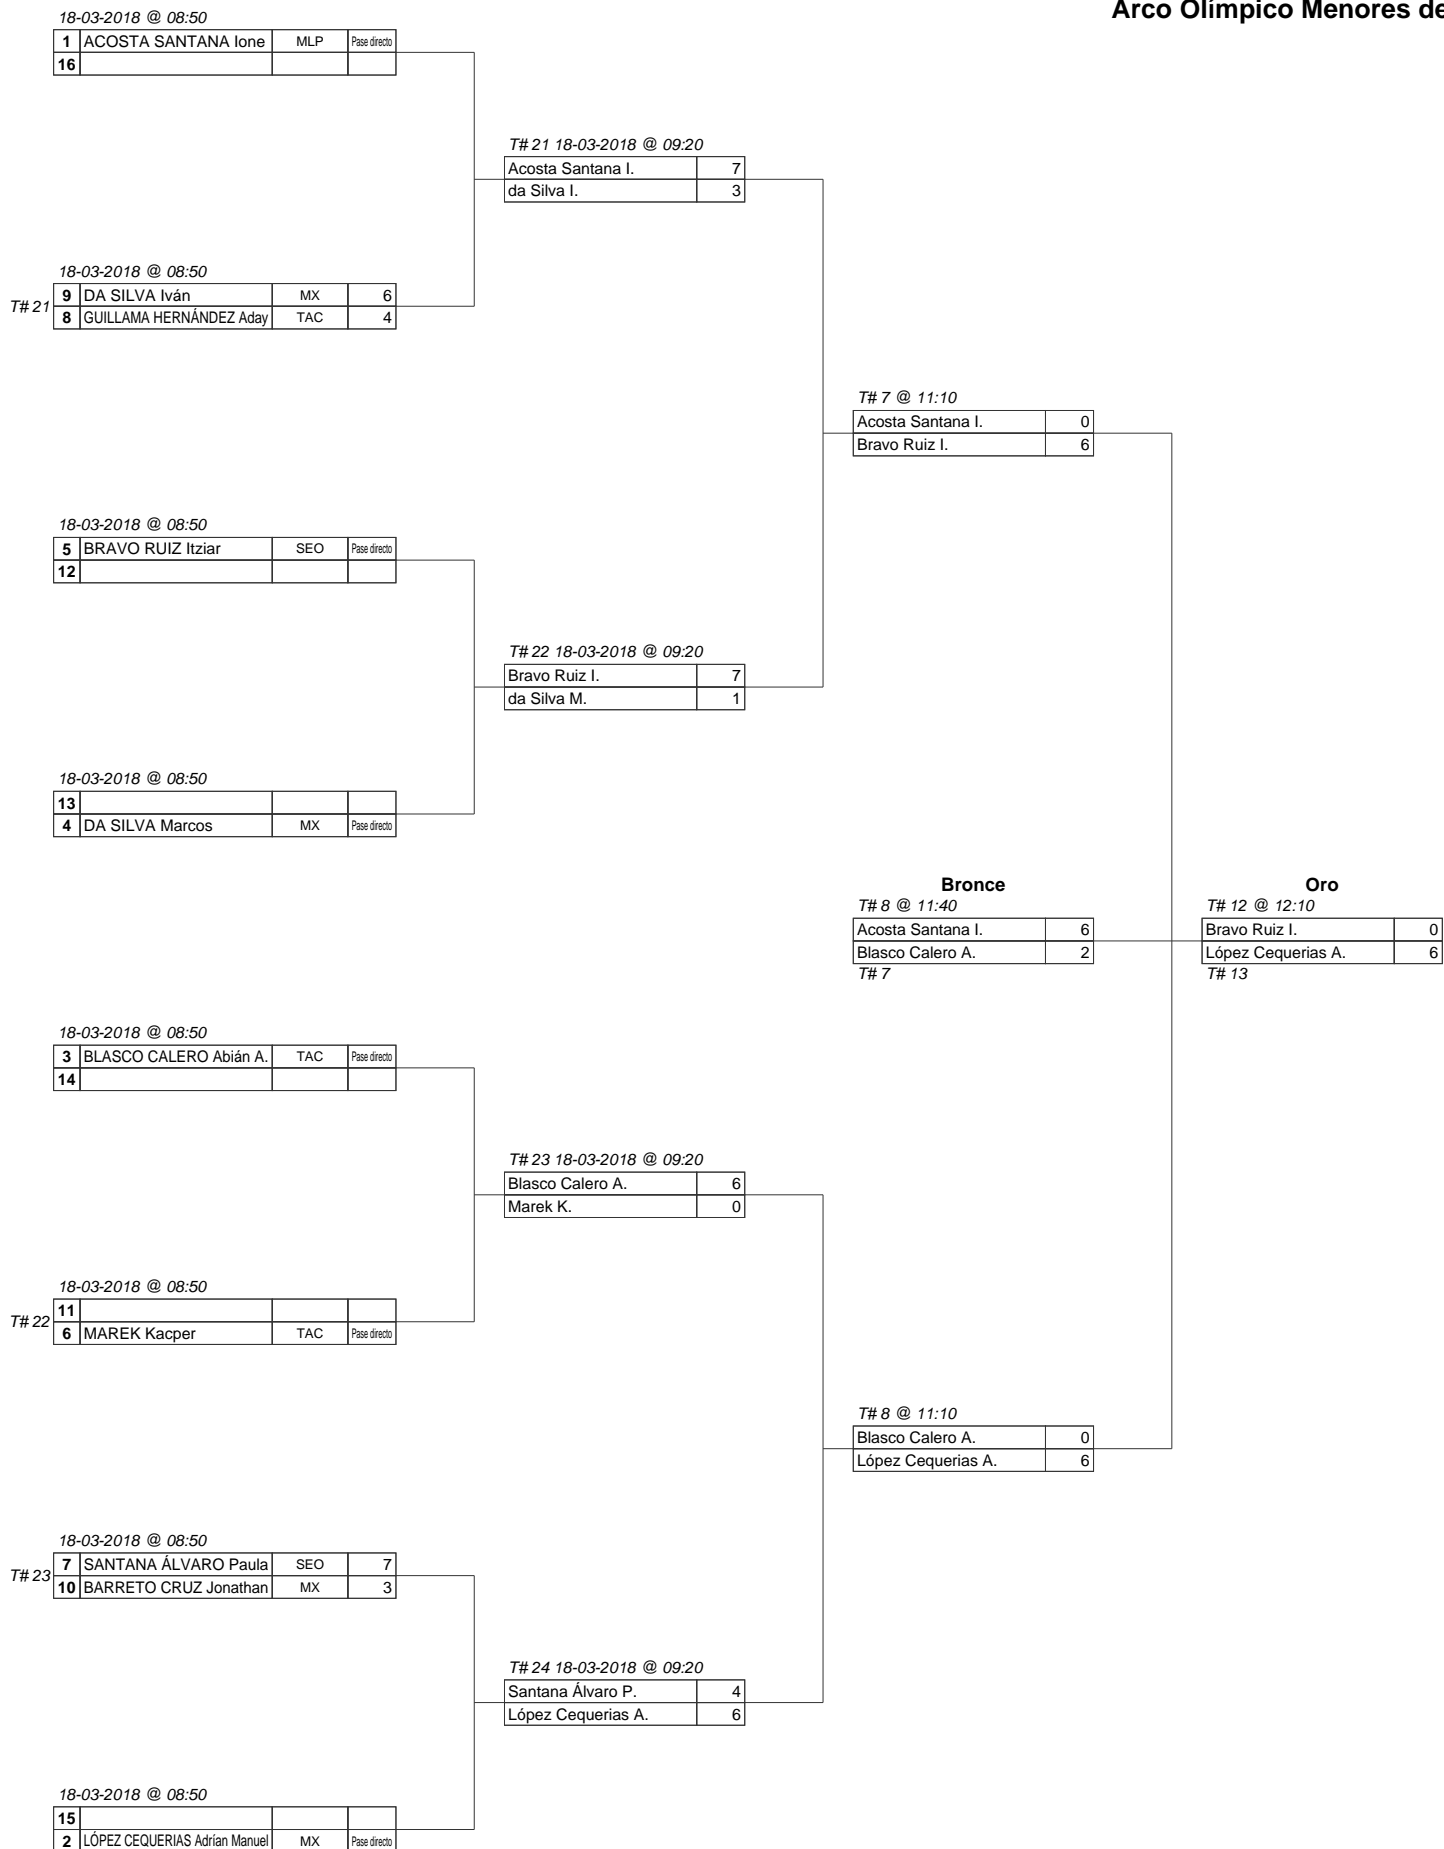

Arco Olímpico Menores de 14