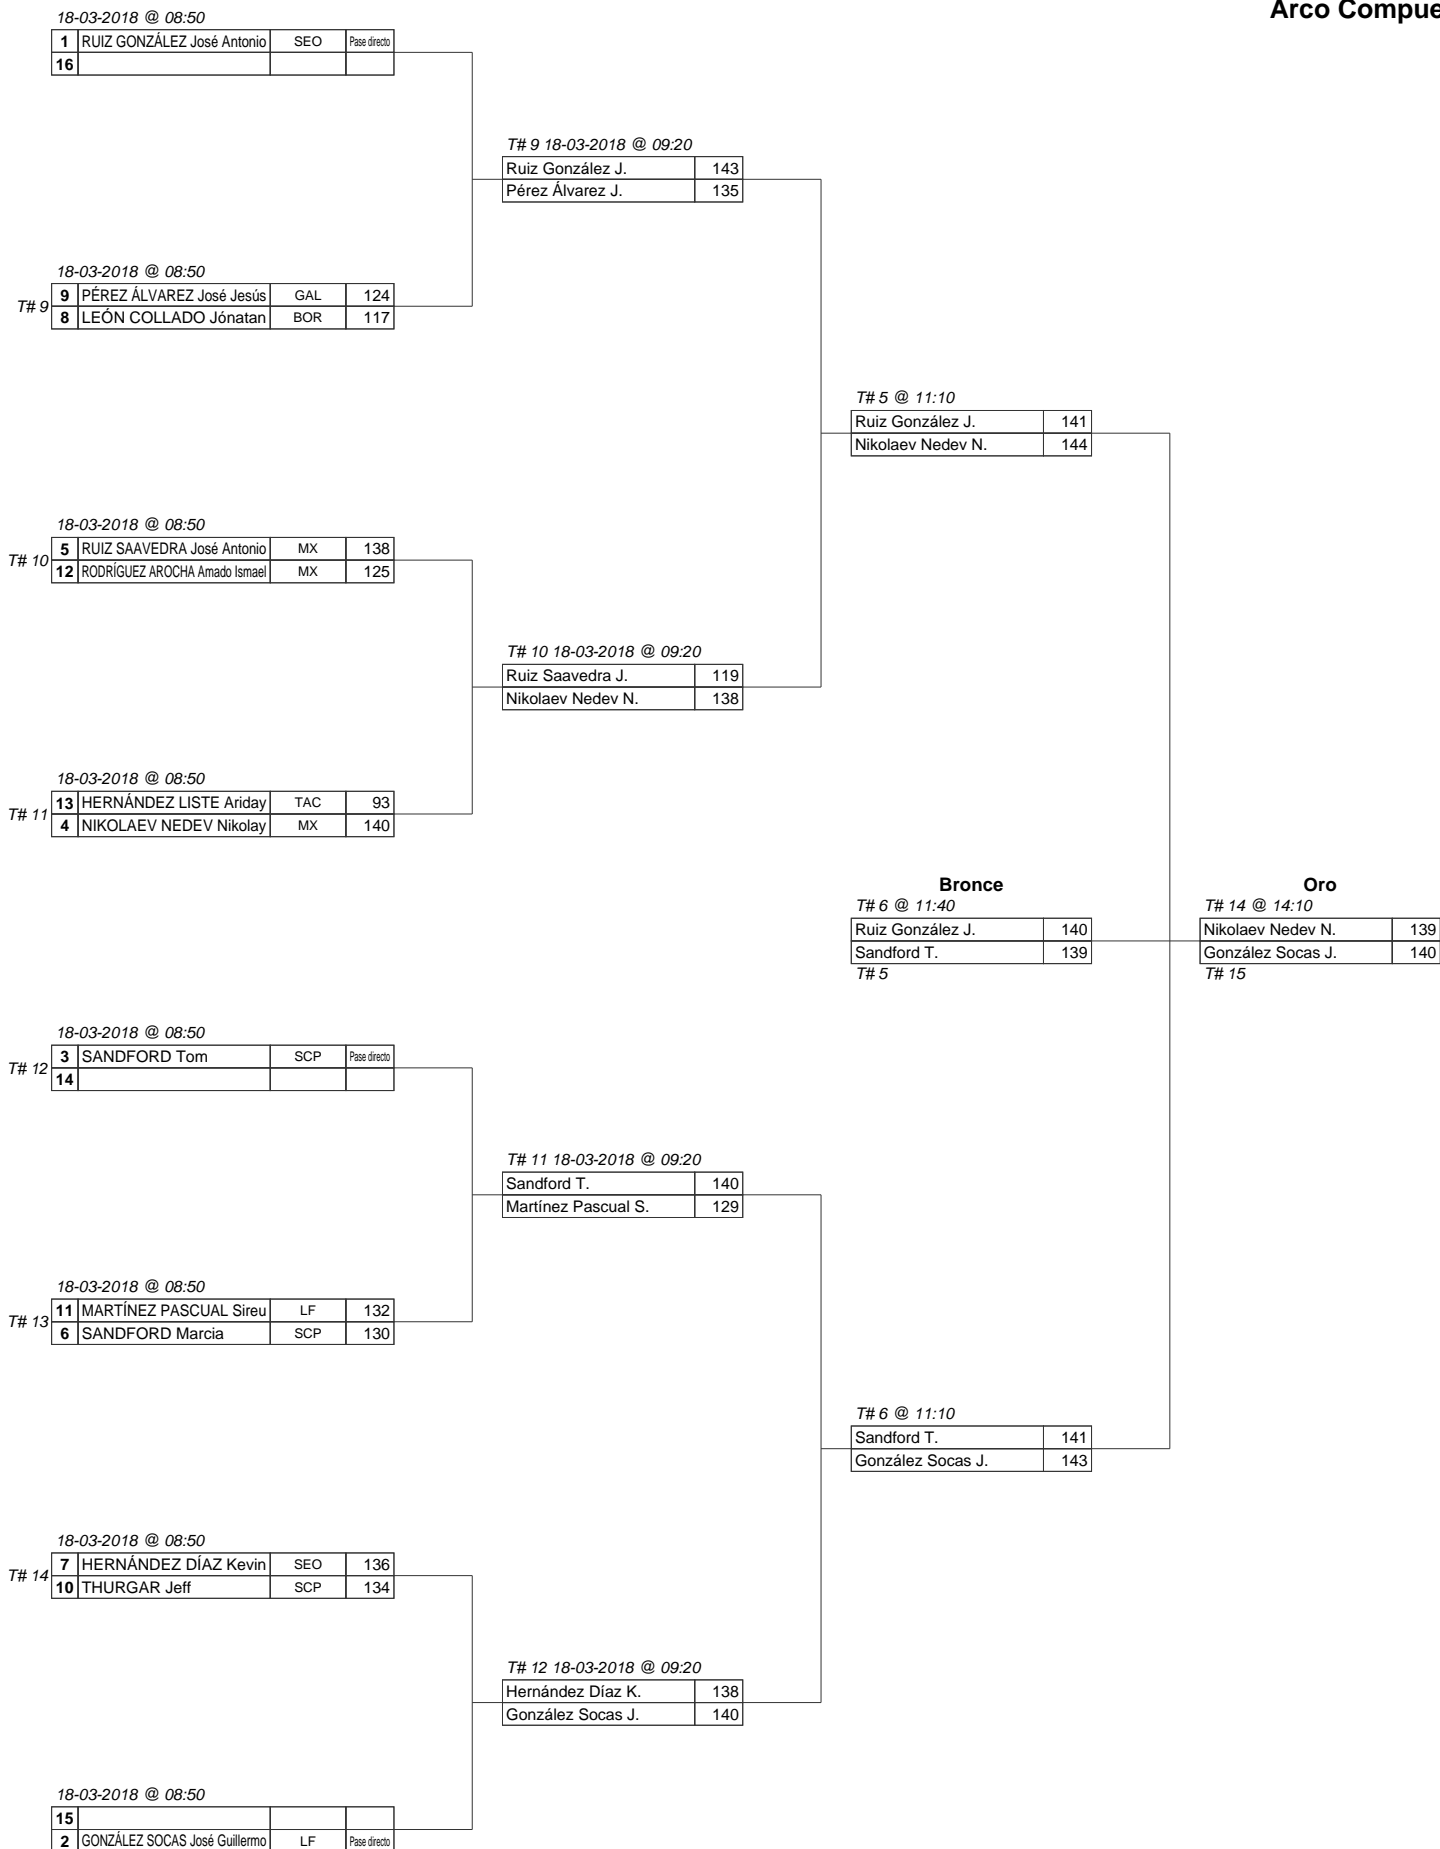

Arco Compuesto