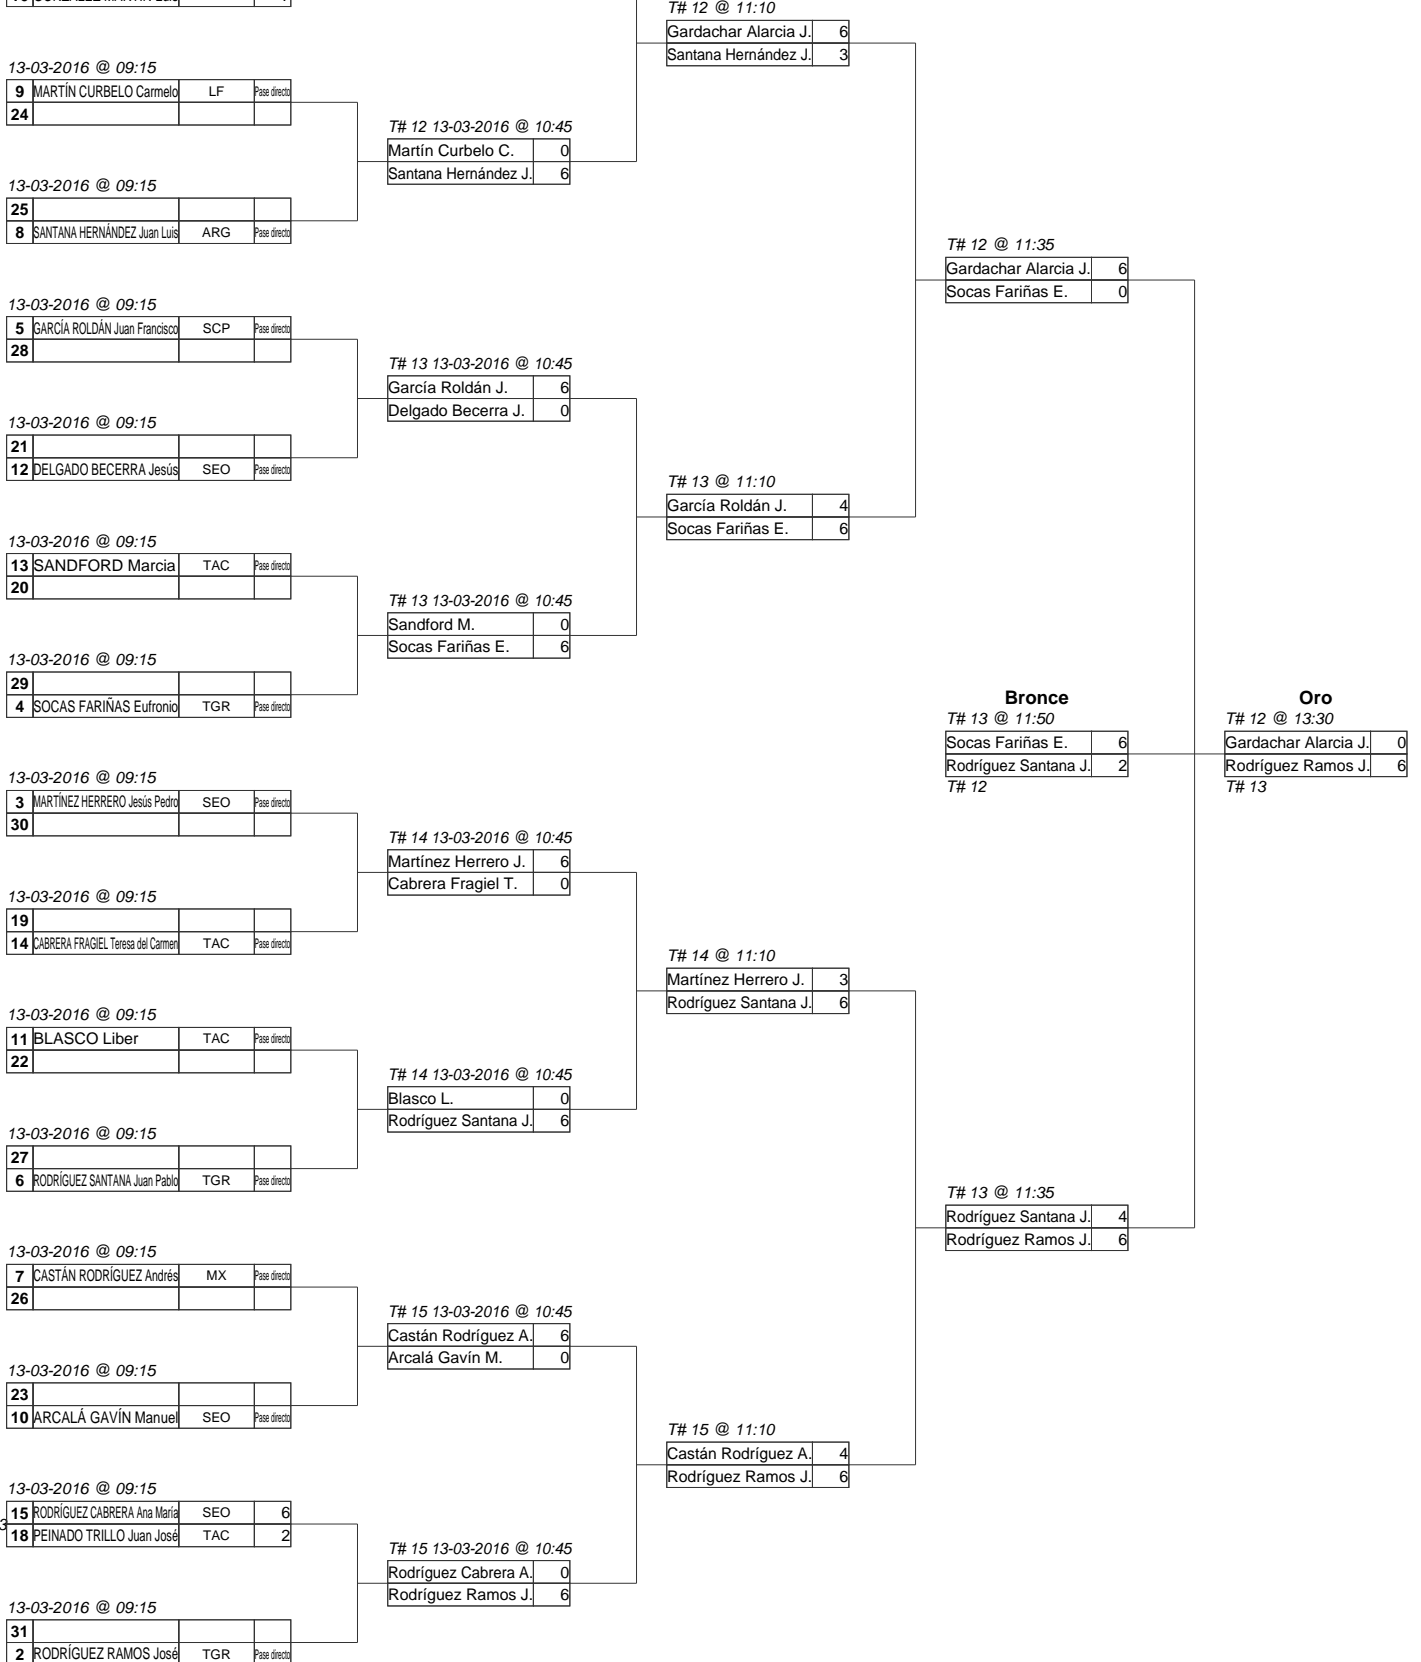

T# 12

17	RODRÍGUEZ María Jesús	TAC	3
16	GONZÁLEZ MARTÍN Luis	MX	7

13-03-2016 @ 09:15

9	MARTÍN CURBELO Carmelo	LF	Pase directo
24			

T# 12 13-03-2016 @ 10:45

Martín Curbelo C.	0
Santana Hernández J.	6

13-03-2016 @ 09:15

25			
8	SANTANA HERNÁNDEZ Juan Luis	ARG	Pase directo

13-03-2016 @ 09:15

5	GARCÍA ROLDÁN Juan Francisco	SCP	Pase directo
28			

T# 13 13-03-2016 @ 10:45

García Roldán J.	6
Delgado Becerra J.	0

13-03-2016 @ 09:15

21			
12	DELGADO BECERRA Jesús	SEO	Pase directo

13-03-2016 @ 09:15

13	SANDFORD Marcia	TAC	Pase directo
20			

T# 13 13-03-2016 @ 10:45

Sandford M.	0
Socas Fariñas E.	6

13-03-2016 @ 09:15

29			
4	SOCAS FARIÑAS Eufronio	TGR	Pase directo

13-03-2016 @ 09:15

3	MARTÍNEZ HERRERO Jesús Pedro	SEO	Pase directo
30			

T# 14 13-03-2016 @ 10:45

Martínez Herrero J.	6
Cabrera Fragiél T.	0

13-03-2016 @ 09:15

19			
14	CABRERA FRAGIEL Teresa del Carmen	TAC	Pase directo

13-03-2016 @ 09:15

11	BLASCO Liber	TAC	Pase directo
22			

T# 14 13-03-2016 @ 10:45

Blasco L.	0
Rodríguez Santana J.	6

13-03-2016 @ 09:15

27			
6	RODRÍGUEZ SANTANA Juan Pablo	TGR	Pase directo

13-03-2016 @ 09:15

7	CASTÁN RODRÍGUEZ Andrés	MX	Pase directo
26			

T# 15 13-03-2016 @ 10:45

Castán Rodríguez A.	6
Arcalá Gavin M.	0

13-03-2016 @ 09:15

23			
10	ARCALÁ GAVÍN Manuel	SEO	Pase directo

13-03-2016 @ 09:15

T# 13

15	RODRÍGUEZ CABRERA Ana María	SEO	6
18	PEINADO TRILLO Juan José	TAC	2

T# 15 13-03-2016 @ 10:45

Rodríguez Cabrera A.	0
Rodríguez Ramos J.	6

13-03-2016 @ 09:15

31			
2	RODRÍGUEZ RAMOS José	TGR	Pase directo

T# 12 @ 11:10

Gardachar Alarcia J.	6
Santana Hernández J.	3

T# 12 @ 11:35

Gardachar Alarcia J.	6
Socas Fariñas E.	0

T# 13 @ 11:10

García Roldán J.	4
Socas Fariñas E.	6

Bronce

T# 13 @ 11:50

Socas Fariñas E.	6
Rodríguez Santana J.	2

T# 12

Oro

T# 12 @ 13:30

Gardachar Alarcia J.	0
Rodríguez Ramos J.	6

T# 13

T# 14 @ 11:10

Martínez Herrero J.	3
Rodríguez Santana J.	6

T# 13 @ 11:35

Rodríguez Santana J.	4
Rodríguez Ramos J.	6

T# 15 @ 11:10

Castán Rodríguez A.	4
Rodríguez Ramos J.	6